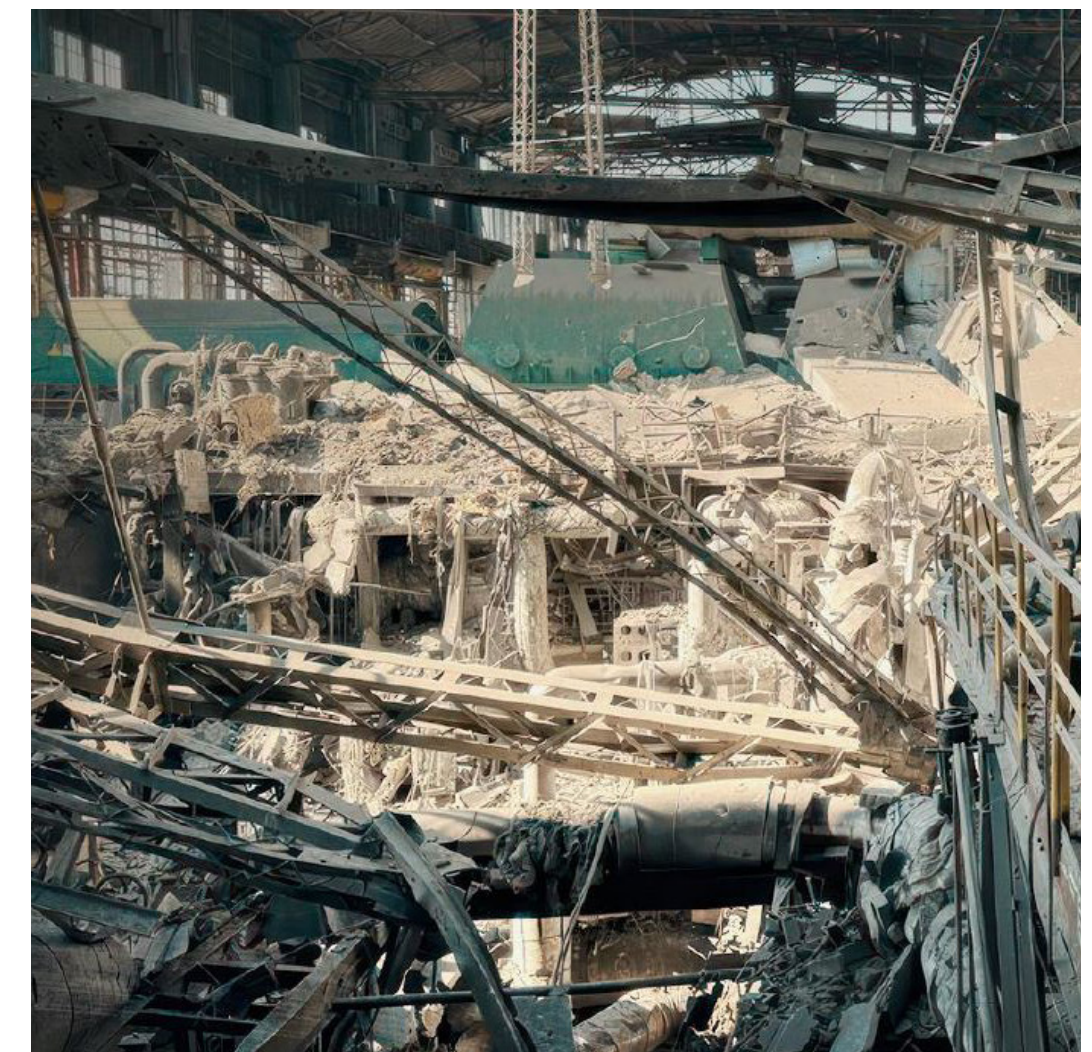

Руйнування критичної інфраструктури Харківщини

7

Ремонтні роботи ведуться згідно визначених графіків у м. Харків та об'єктах області