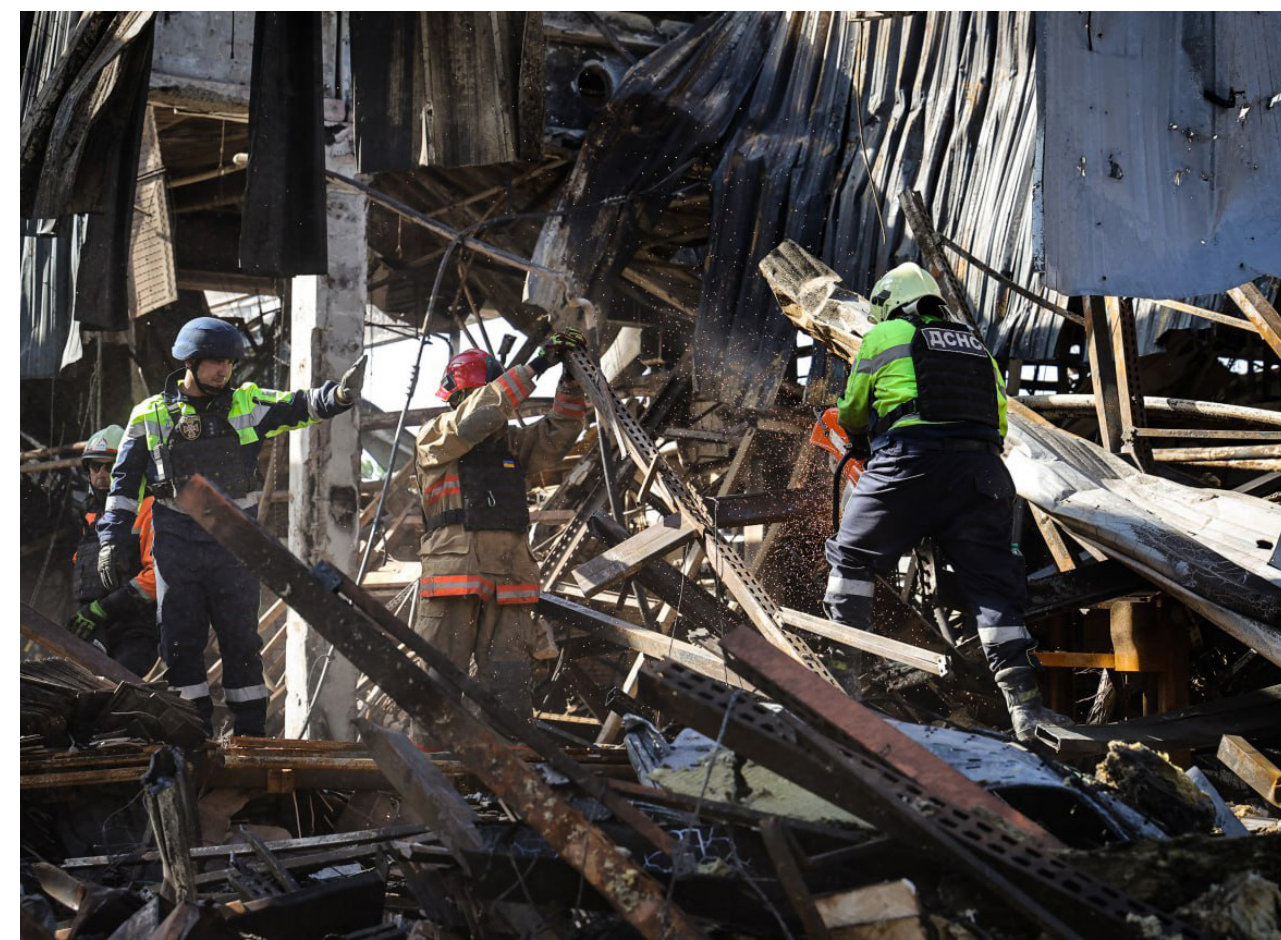

Унаслідок обстрілів рф
з початку 2024-го року:

Загинули
293 людини

з НИХ **15** дітей

Поранено
1591 людину

з НИХ **106** дітей

Усього по Харківській області пошкоджено

26 021 об'єкт станом на 20.08.2024

- 87** заклади освіти
- 10** заклади соціального захисту
- 39** заклади культури
- 21** заклади спорту
- 89** заклади охорони здоров'я
- 278** об'єкти життєзабезпечення
- 256** адміністративні будівлі
- 1** центри надання послуг
- 3** парки та площі
- 7108** житлові будинки (багатоповерхові)
- 8158** житлові будинки (приватні садиби)
- 98** промислові підприємства
- 12** вокзали (авто/залізничні)
- 3** мости
- 50** дороги
- 9808** інші (не військові об'єкти)

На сьогодні
у 231 населеному пункті
Харківщини **заборонено**
перебувати родинам
із дітьми

Із 12 травня, після активізації
ворога на півночі області,
із Вовчанського та Липцівського
напрямків евакуювали
14 066 людей,
з них **1254 дітей**