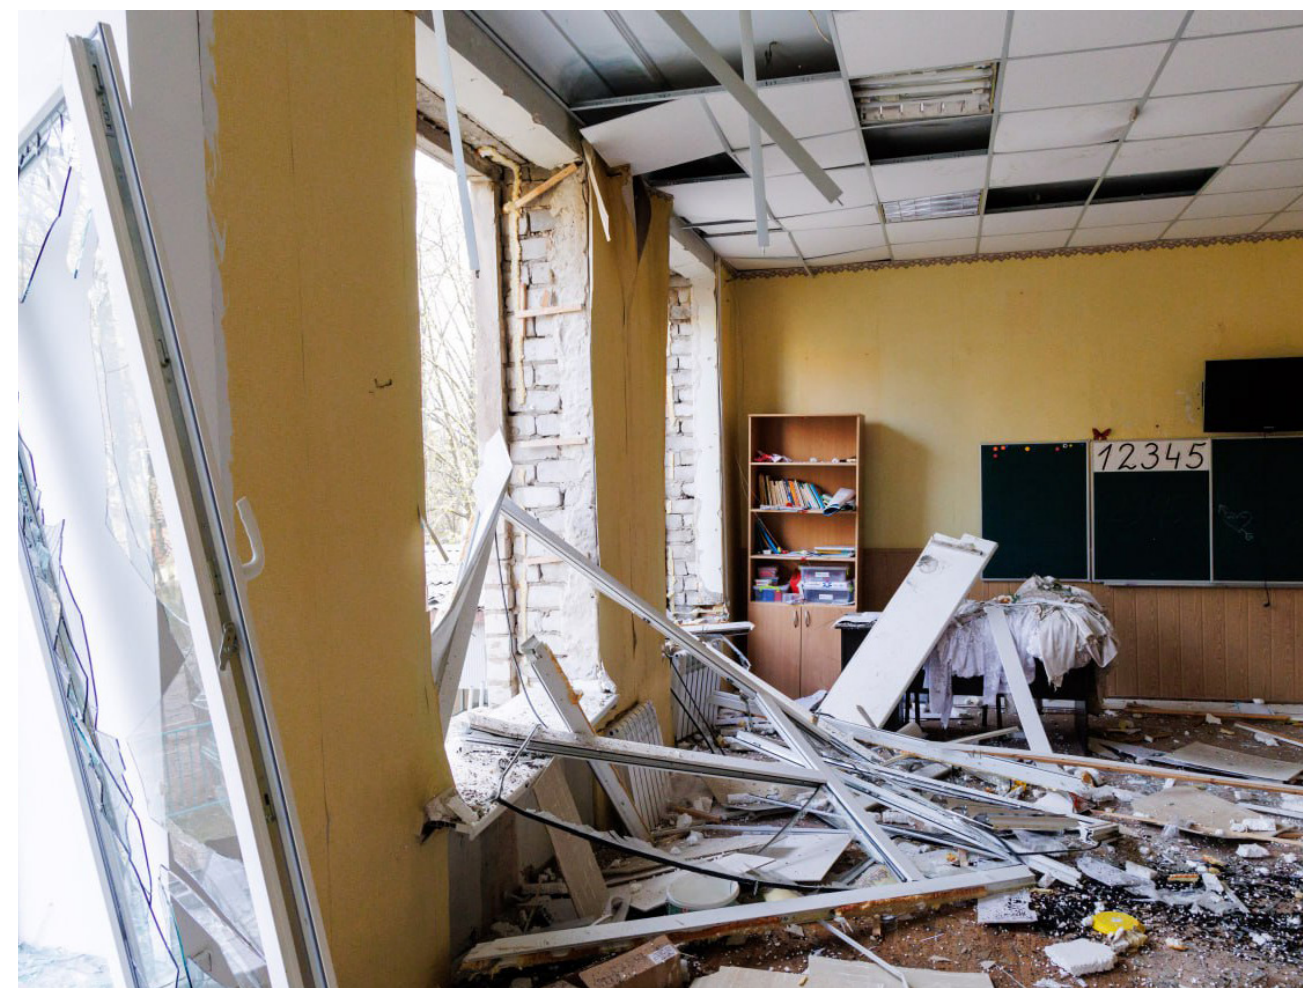

Унаслідок обстрілів рф
з початку 2024-го року:

Загинули
293 людини

з НИХ **15** дітей

Поранено
1591 людину

з НИХ **106** дітей

Усього по Харківській області пошкоджено

26 021 об'єкт станом на 20.08.2024

- 87** заклади освіти
- 10** заклади соціального захисту
- 39** заклади культури
- 21** заклади спорту
- 89** заклади охорони здоров'я
- 278** об'єкти життєзабезпечення
- 256** адміністративні будівлі
- 1** центри надання послуг
- 3** парки та площі
- 7108** житлові будинки (багатоповерхові)
- 8158** житлові будинки (приватні садиби)
- 98** промислові підприємства
- 12** вокзали (авто/залізничні)
- 3** мости
- 50** дороги
- 9808** інші (не військові об'єкти)