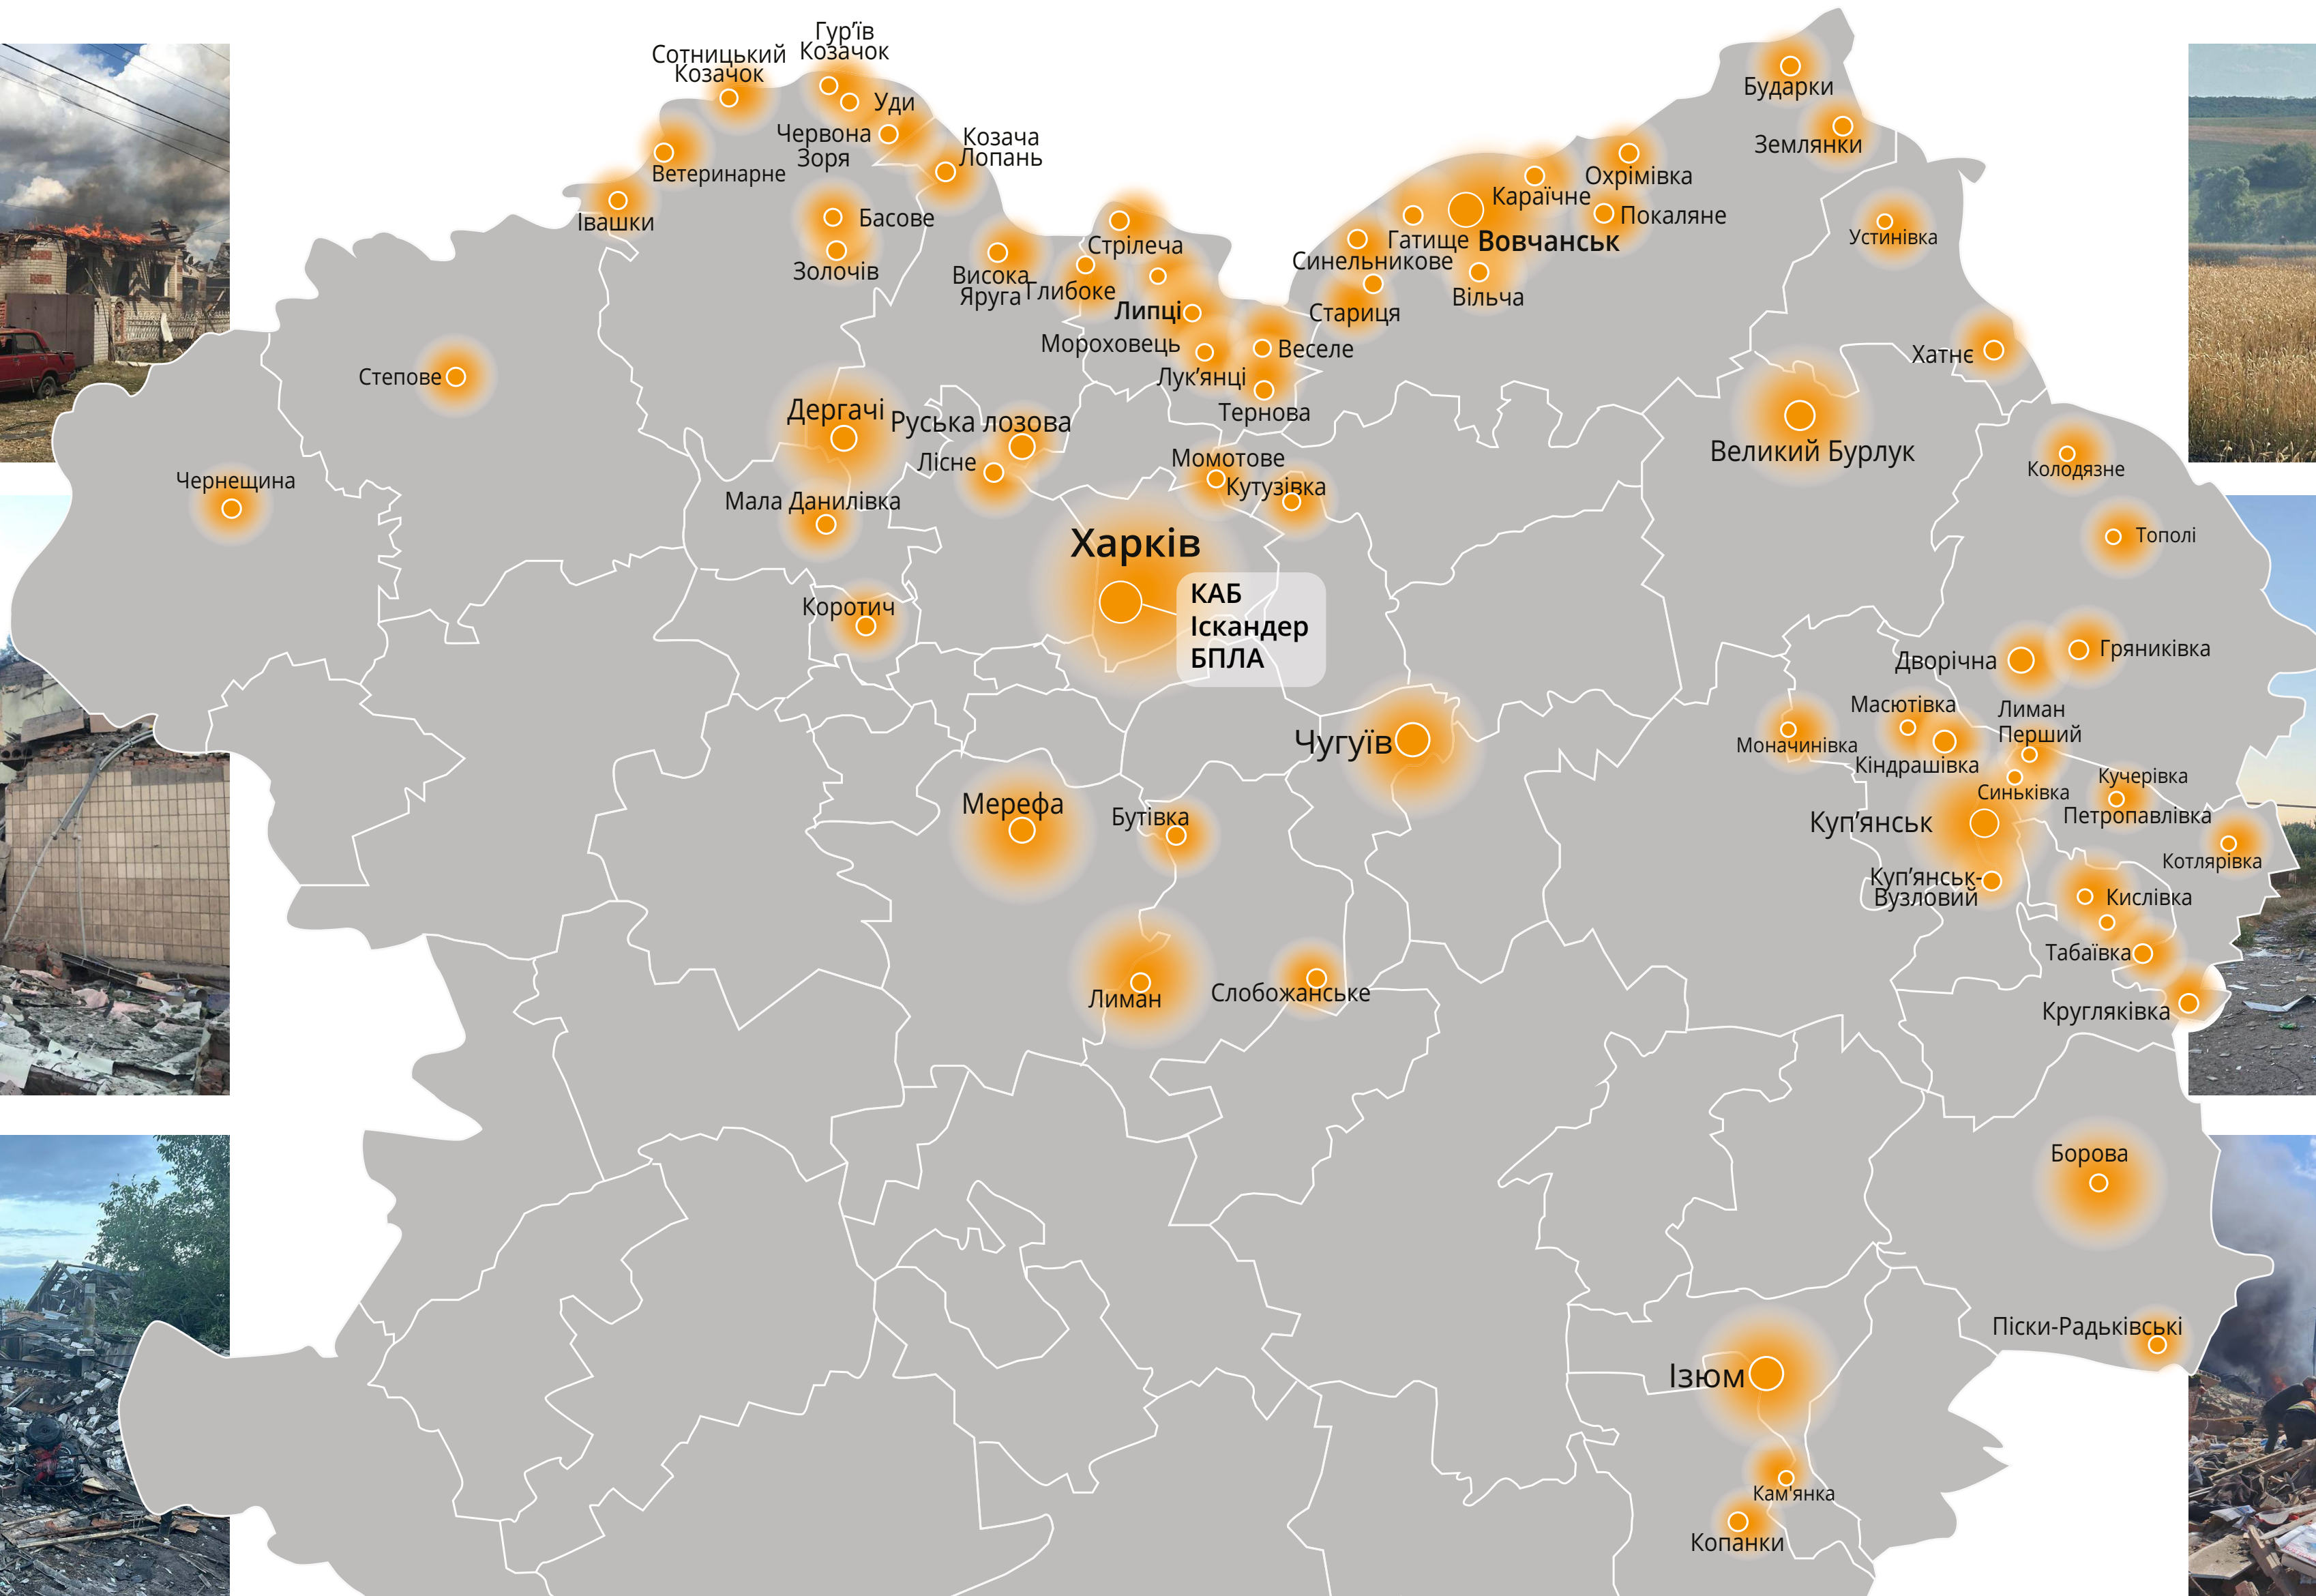

Ворожі обстріли Харківщини із початку 2024 року