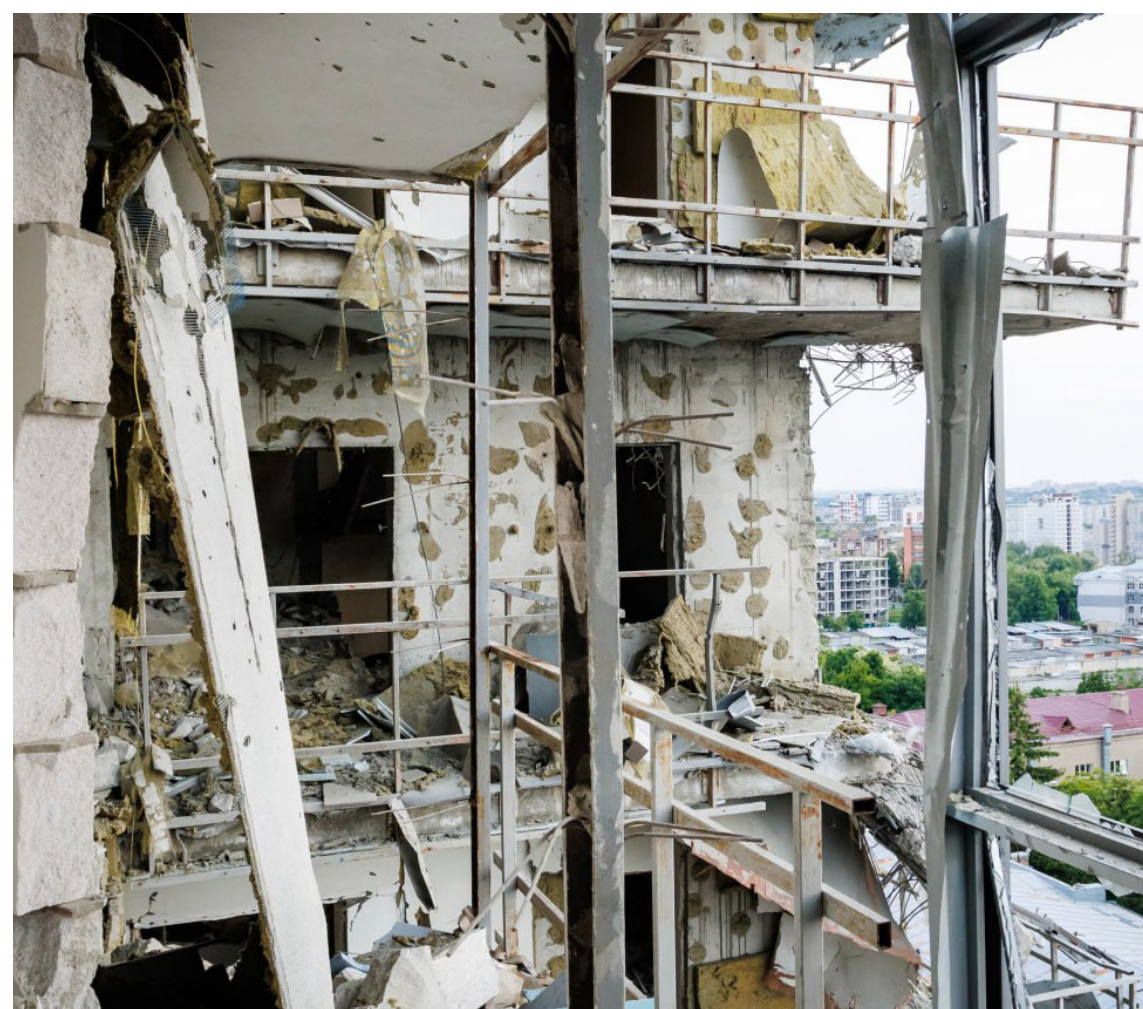

Ворожі обстріли Харківщини із початку 2024 року _____ 2

За період з 01.01.2024 по 20.08.2024
населені пункти Харківської області зазнали

2740 обстрілів

- Ракетні – **346**
- КАБ – **950**
- БПЛА (ударні) – **173**
- РСЗВ – **297**
- Артилерійські – **326**
- Мінометні – **110**
- Інші (танкові, СПГ, НАР, АГС, або тип озброєння невстановлений) – **538**

По м. Харків всього зафіксовано **241 обстріл**, з них:

- Ракетні – **98**
- КАБ – **96**
- БПЛА(ударні) – **47**