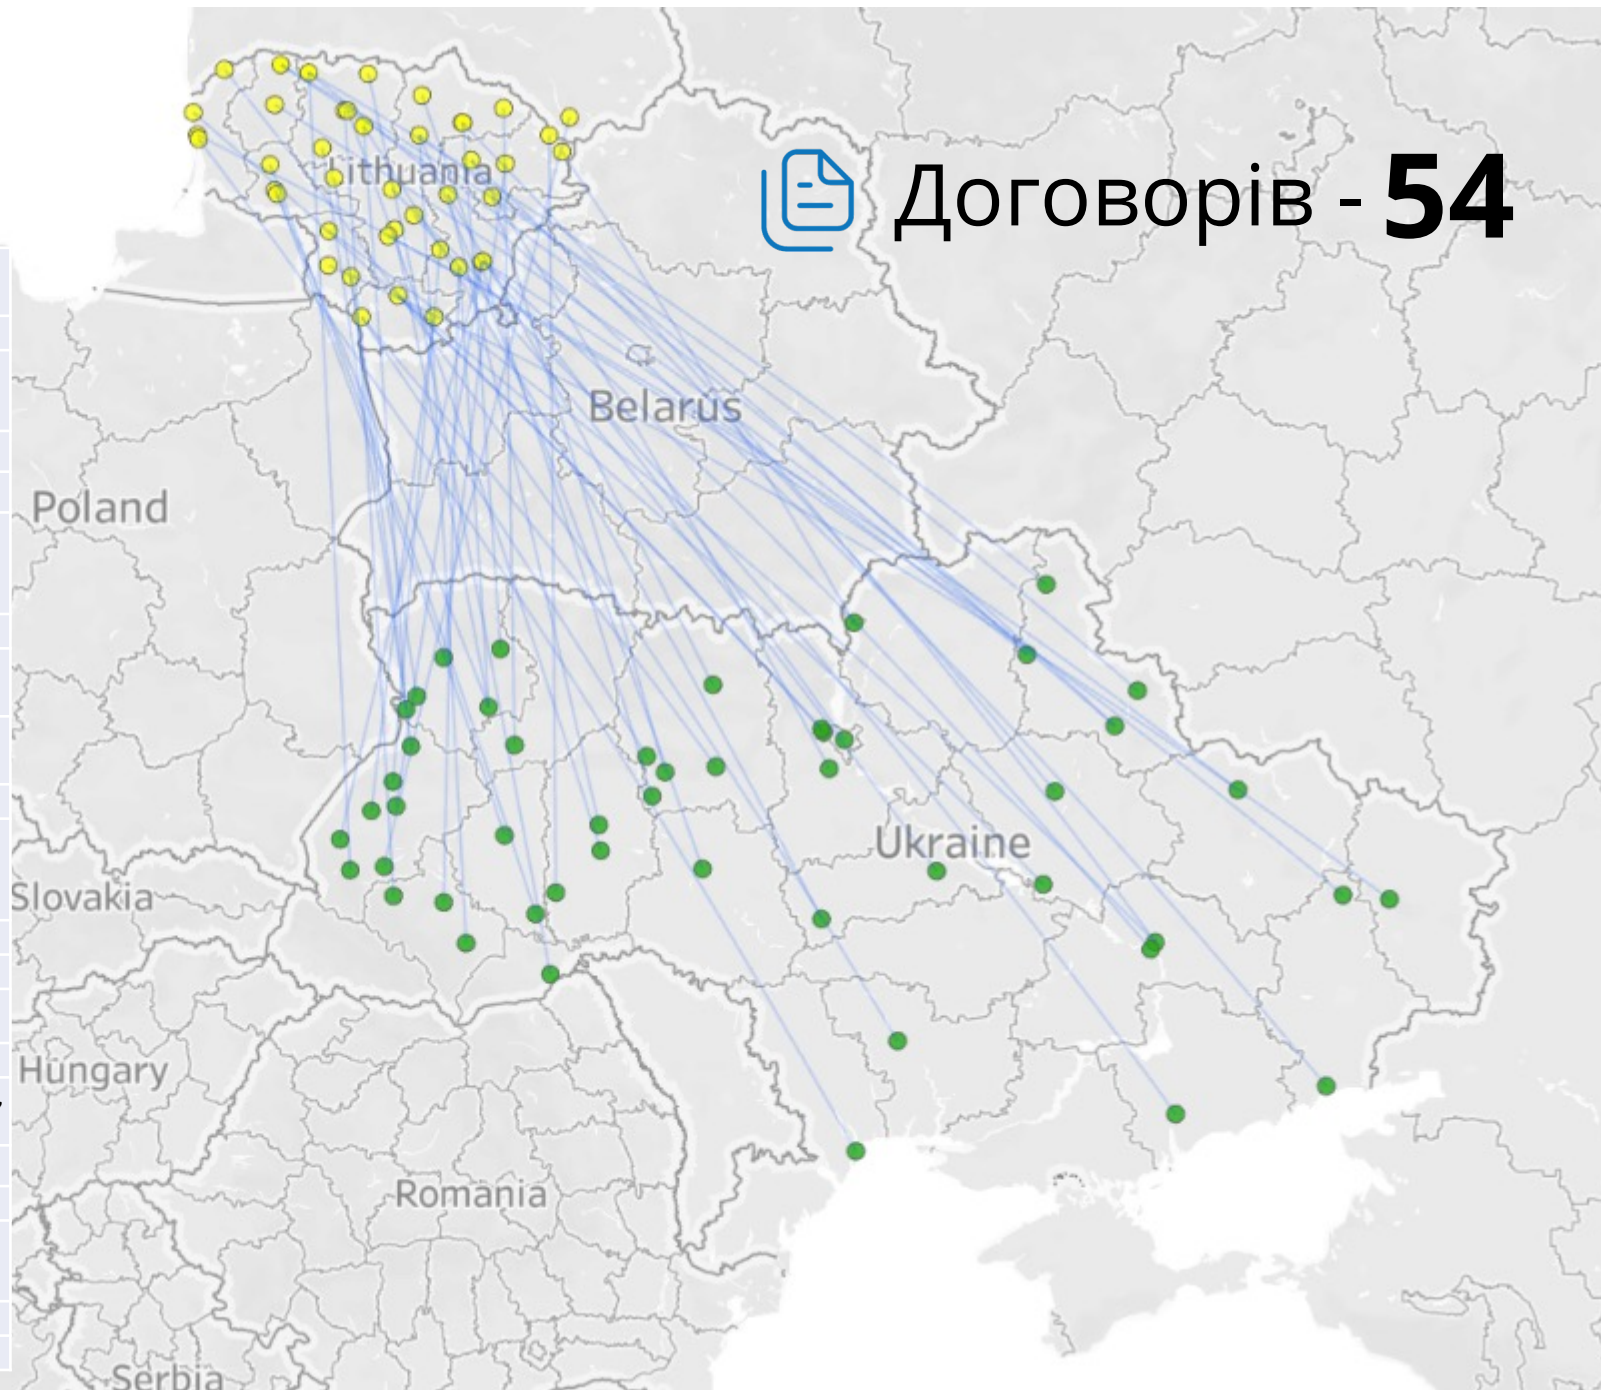

Міжнародне
співробітництво
територіальних громад
України та
Литовської Республіки

Павло Остапенко
Луцьк, 28 березня 2024

Система адміністративно-територіального устрою Литовської Республіки

Із 2009 року, в країні існують чотири рівні АТУ

Регіональний рівень:
10 повіт

Базовий рівень:
самоврядування – **60** одиниць
(7 міст, 2 курорти і 43 райони,
а також 8 знову утворених
самоврядувань)

Місцевий рівень:
сянюнія – **546** староств

Місцевий рівень:
сянюнайтія – **3116** одиниць (частина староства)

Географія зв'язків України-Литва

 Договорів - **54**

Область	К-сть договорів	Тергромади
Вінницька	1	Вінницька
Волинська	7	Володимир-Волинська, Ковельська, Луцька, Нововолинська
Дніпропетровська	3	Дніпровська, Слобожанська
Донецька	2	Лиманська, Маріупольська
Житомирська	5	Баранівська, Коростенська, Любарська, Новогуївська, Романівська
Запорізька	1	Мелітопольська
Івано-Франківська	3	Долинська, Івано-Франківська, Коломийська
Київська	4	Бучанська, Васильківська, Ірпінська, Славутицька
Луганська	1	Сєверодонецька
Львівська	6	Городоцька, Жовківська, Львівська, Самбірська, Східницька, Червоноградська
Миколаївська	1	Вознесенська
Одеська	1	Одеська
Полтавська	2	Кременчуцька, Миргородська
Рівненська	1	Дубенська
Сумська	6	Конотопська, Лебединська, Сумська, Шосткинська
Тернопільська	2	Борщівська, Тернопільська
Харківська	1	Харківська
Хмельницька	3	Красилівська, Хмельницька, Чемеровецька
Черкаська	2	Смілянська, Уманська
Чернівецька	1	Новоселицька

Міжнародне партнерство територіальних громад: Україна-Литва

 Договорів - **54**

	Україна	Литва
Громад	48	27
Районів	0	17
Регіонів	1	1

Міжнародне партнерство територіальних громад: партнери рекордсмени

Україна