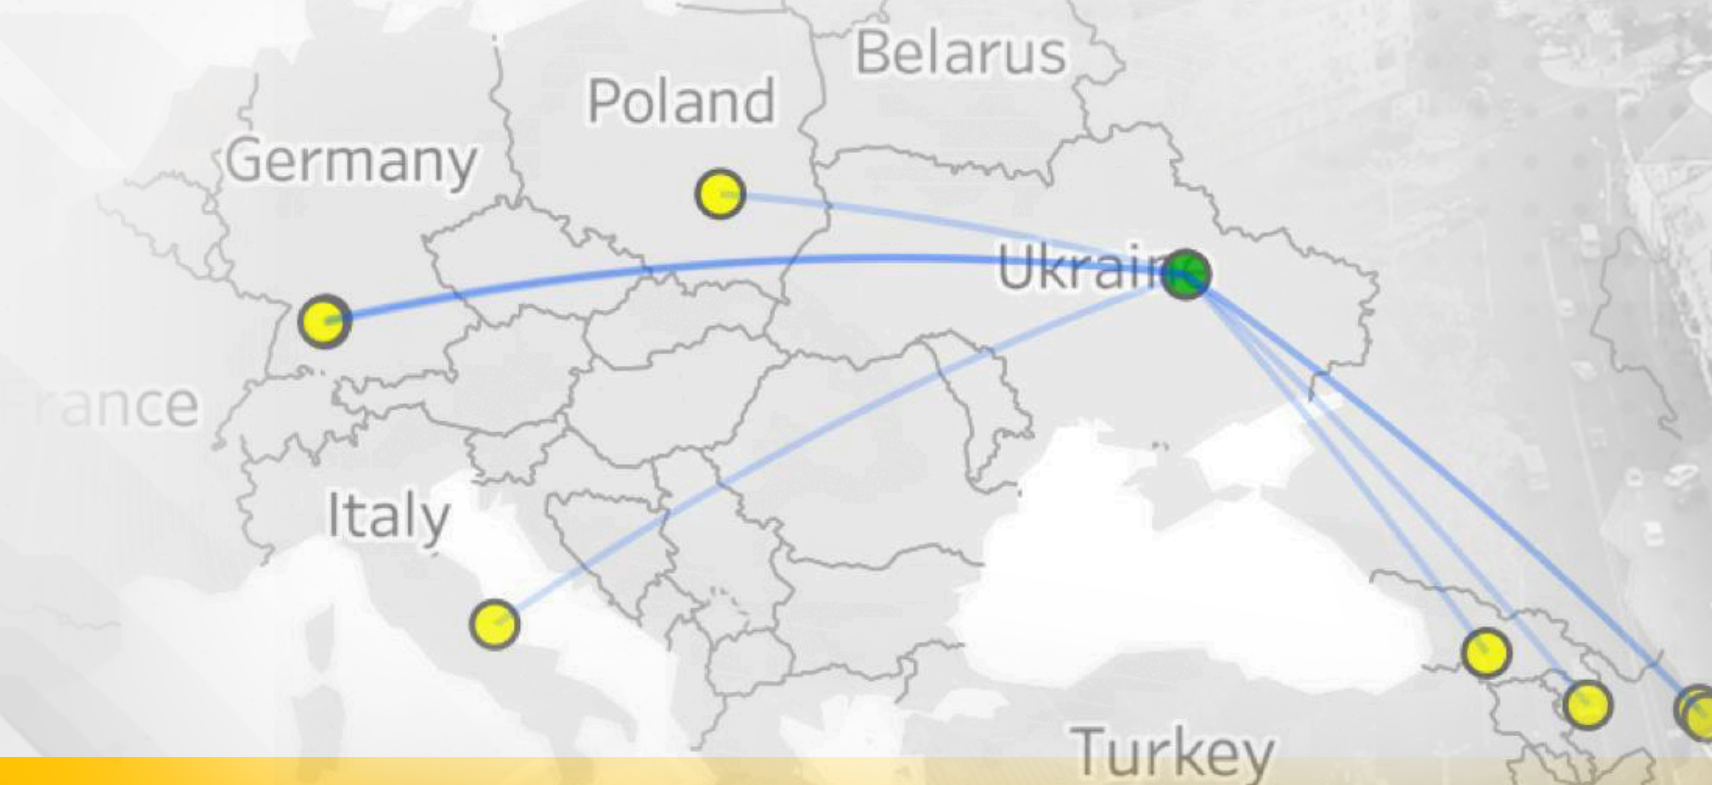

### Мережування

- Європейський Альянс міст та регіонів для відновлення України

#### Eurocities

Мережа міст

- Мережа **Cities4cities United for Ukraine**

### Партнерство з містами

- Фільдерштат, Лайнфельден-Ехтердінген, Остфільдерн (Німеччина), Свентохловіце, Жешув (Польща), Велико-Тирново (Болгарія), Боржомі (Грузія), Кальмар (Швеція).

# ПІДХІД В ТЕРИТОРІАЛЬНОМУ СПІВРОБІТНИЦТВІ