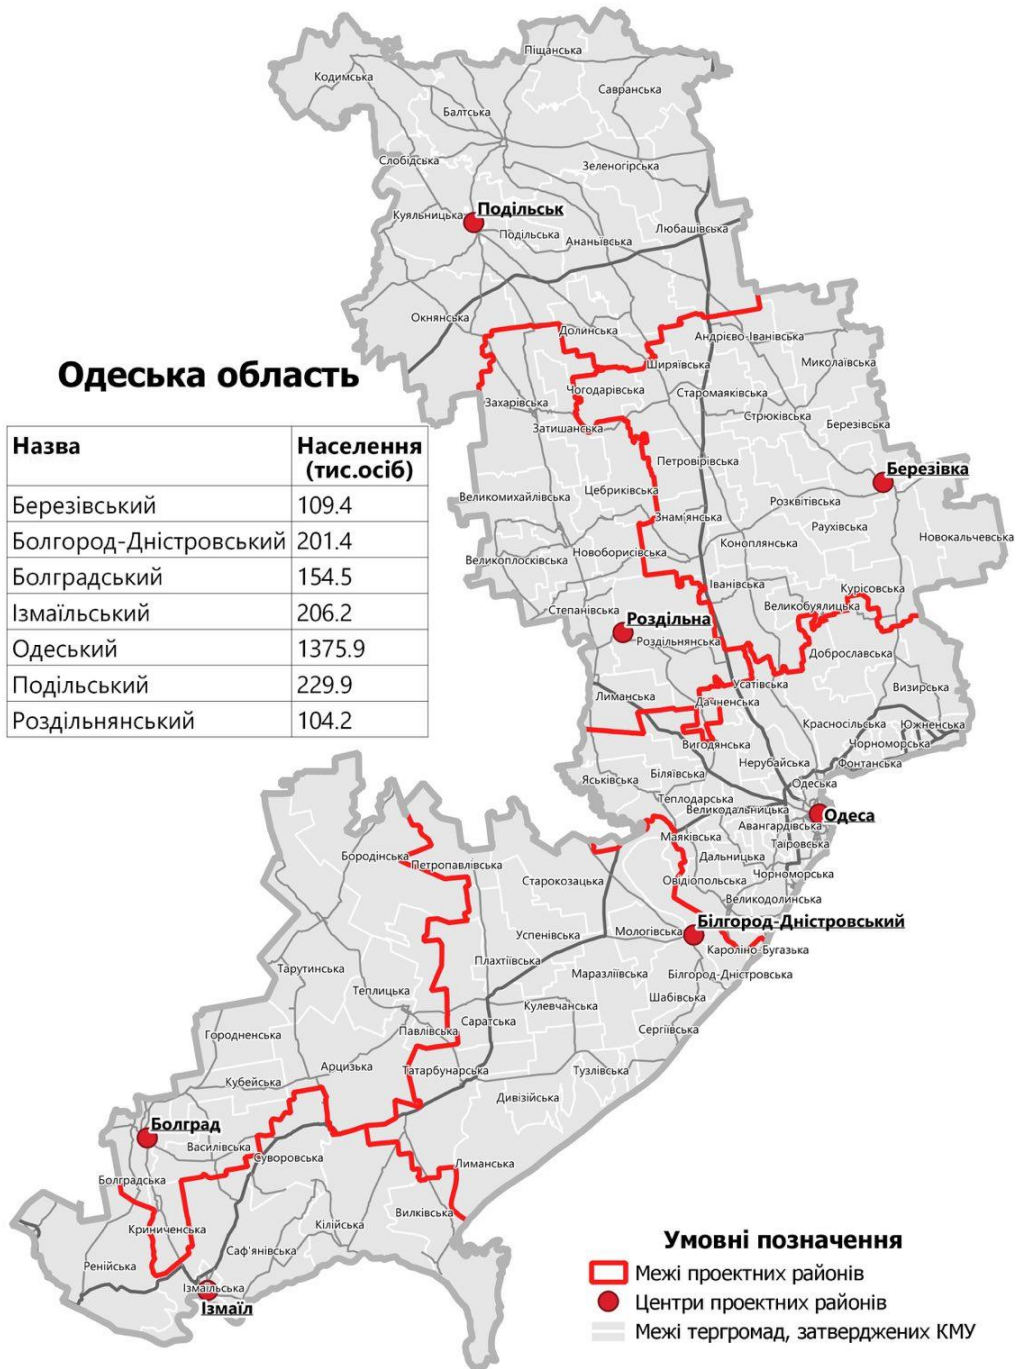

Одеська область

Назва	Населення (тис.осіб)
Березівський	109.4
Болгород-Дністровський	201.4
Болградський	154.5
Ізмаїльський	206.2
Одеський	1375.9
Подільський	229.9
Роздільнянський	104.2