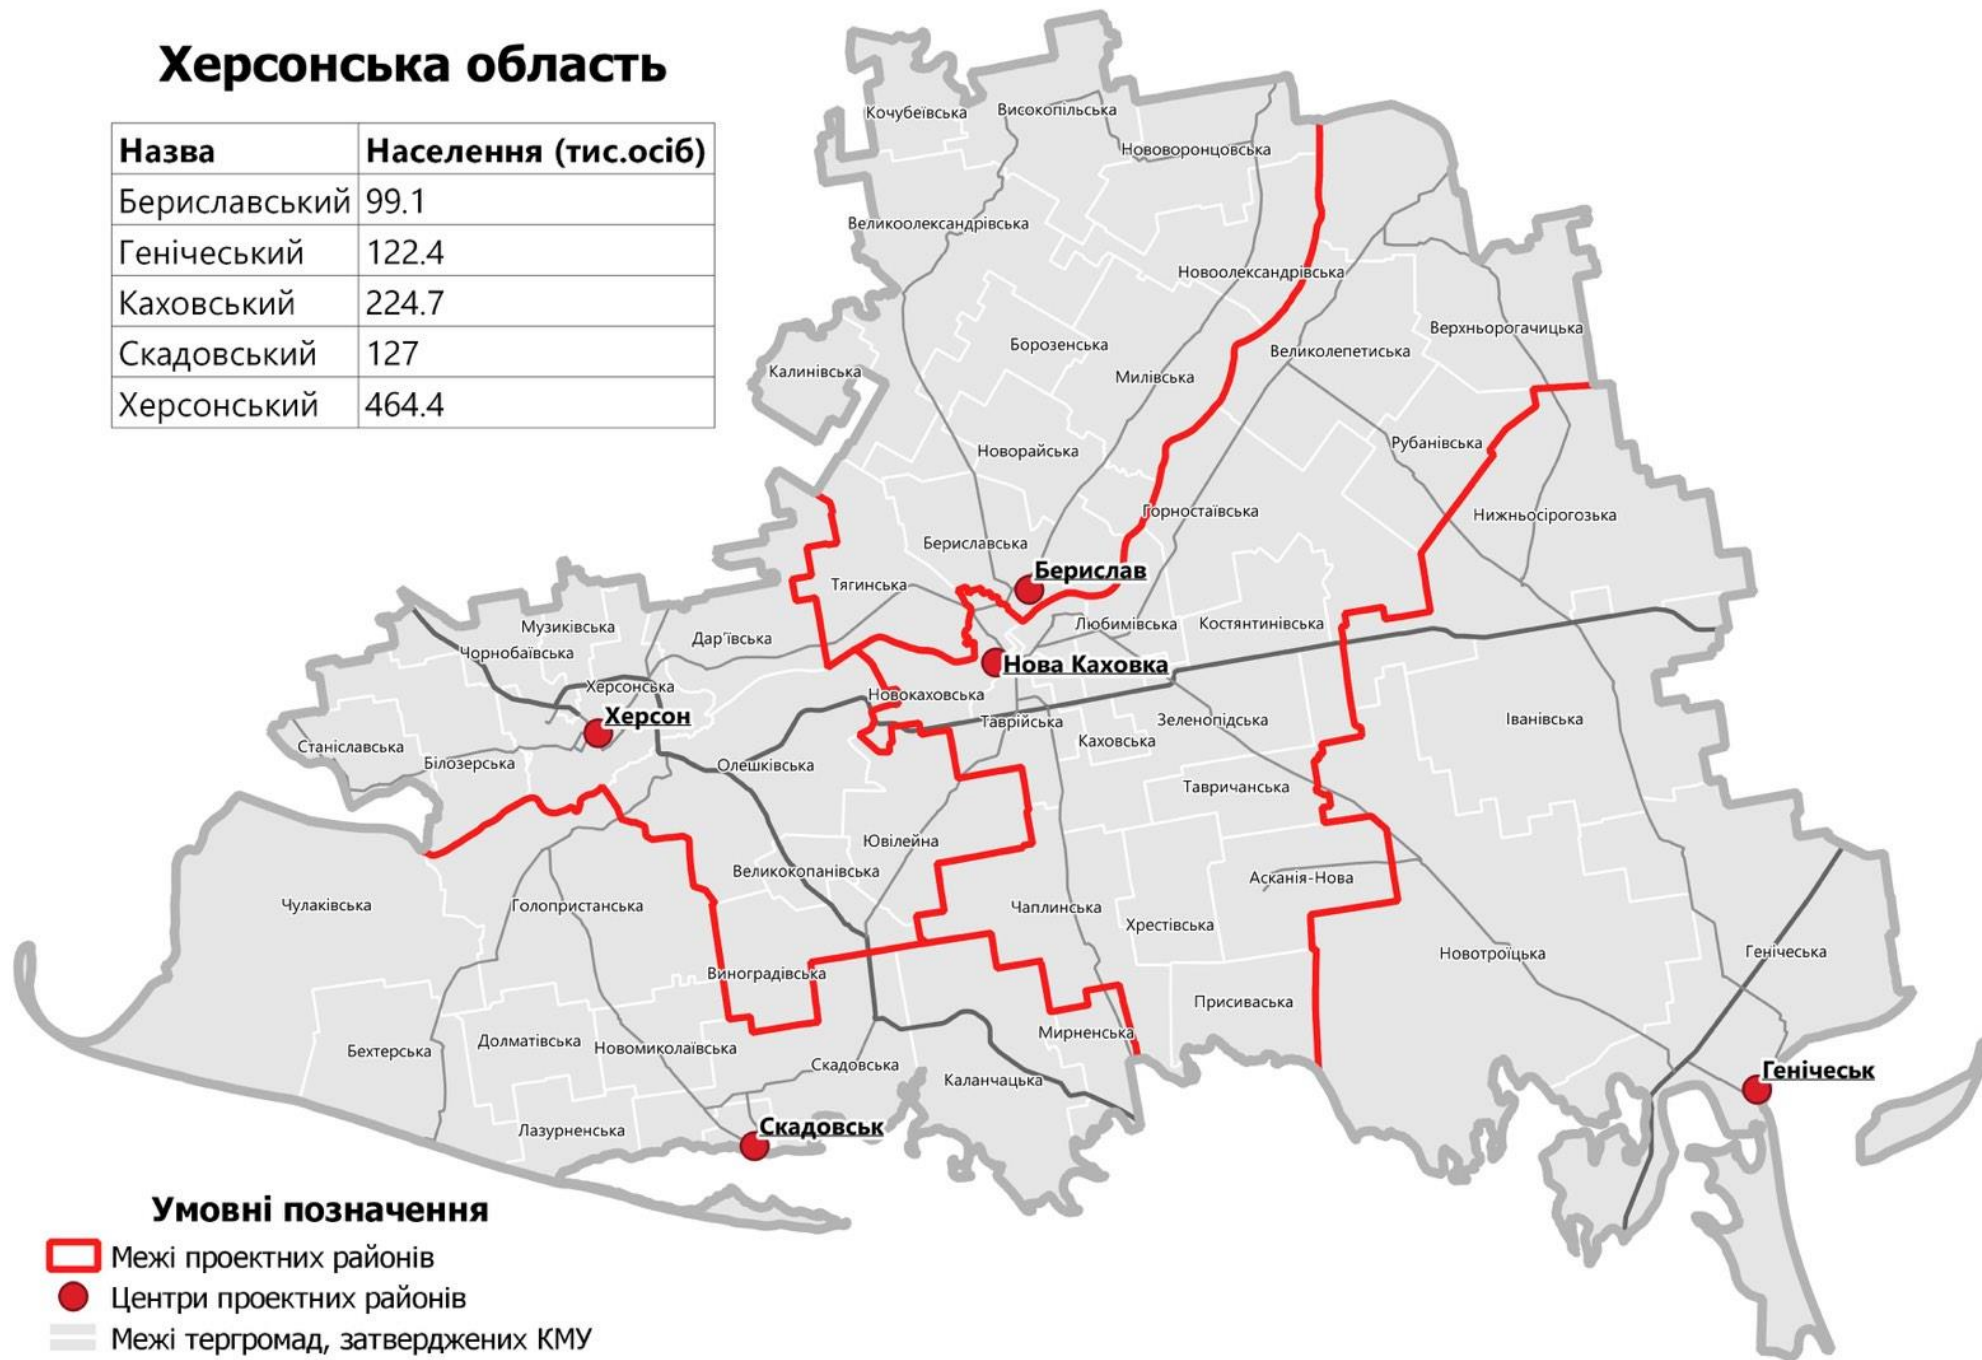

Херсонська область

Назва	Населення (тис.осіб)
Бериславський	99.1
Генічеський	122.4
Каховський	224.7
Скадовський	127
Херсонський	464.4