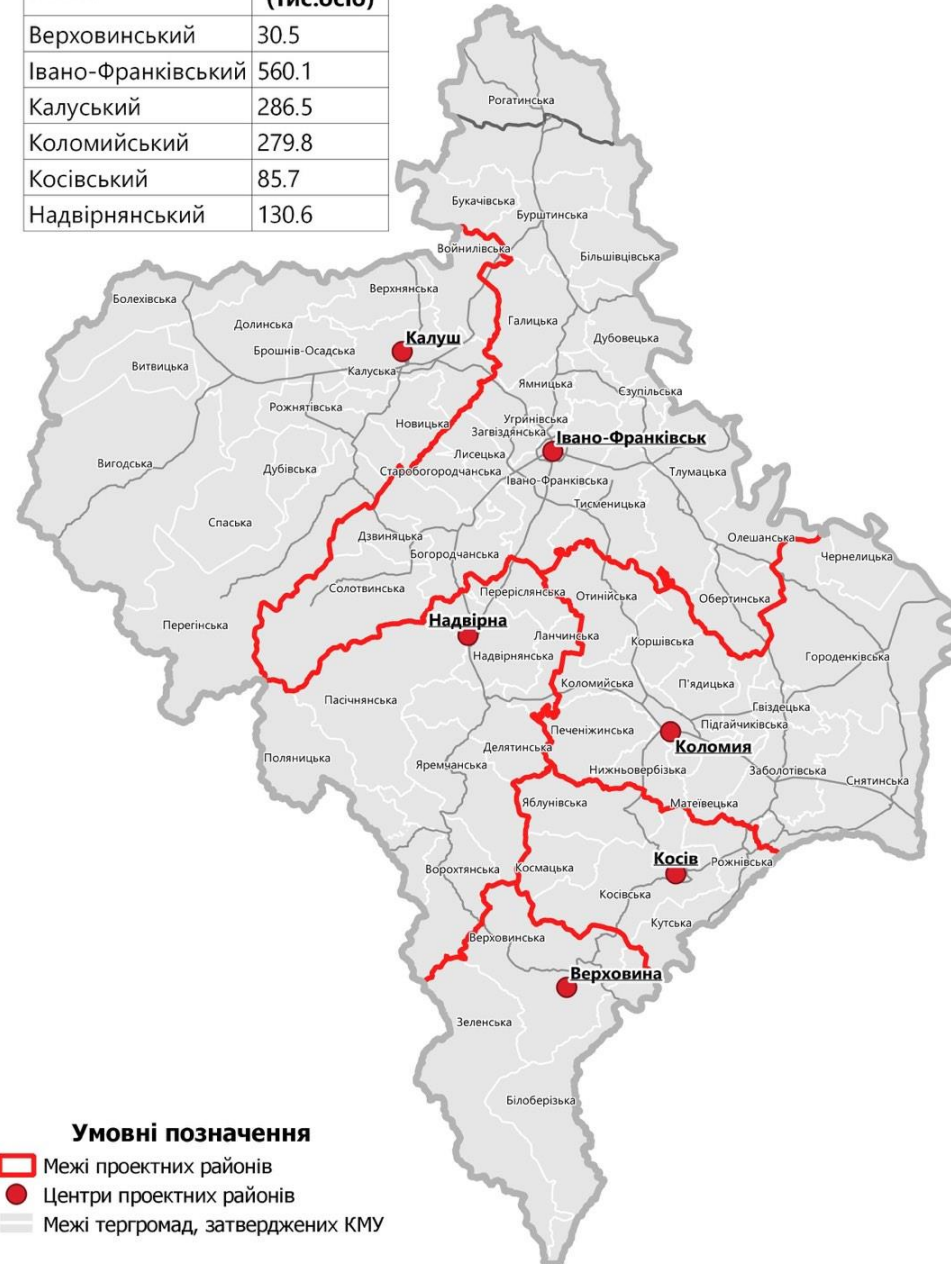

Івано-Франківська область

Назва	Населення (тис.осіб)
Верховинський	30.5
Івано-Франківський	560.1
Калуський	286.5
Коломийський	279.8
Косівський	85.7
Надвірнянський	130.6