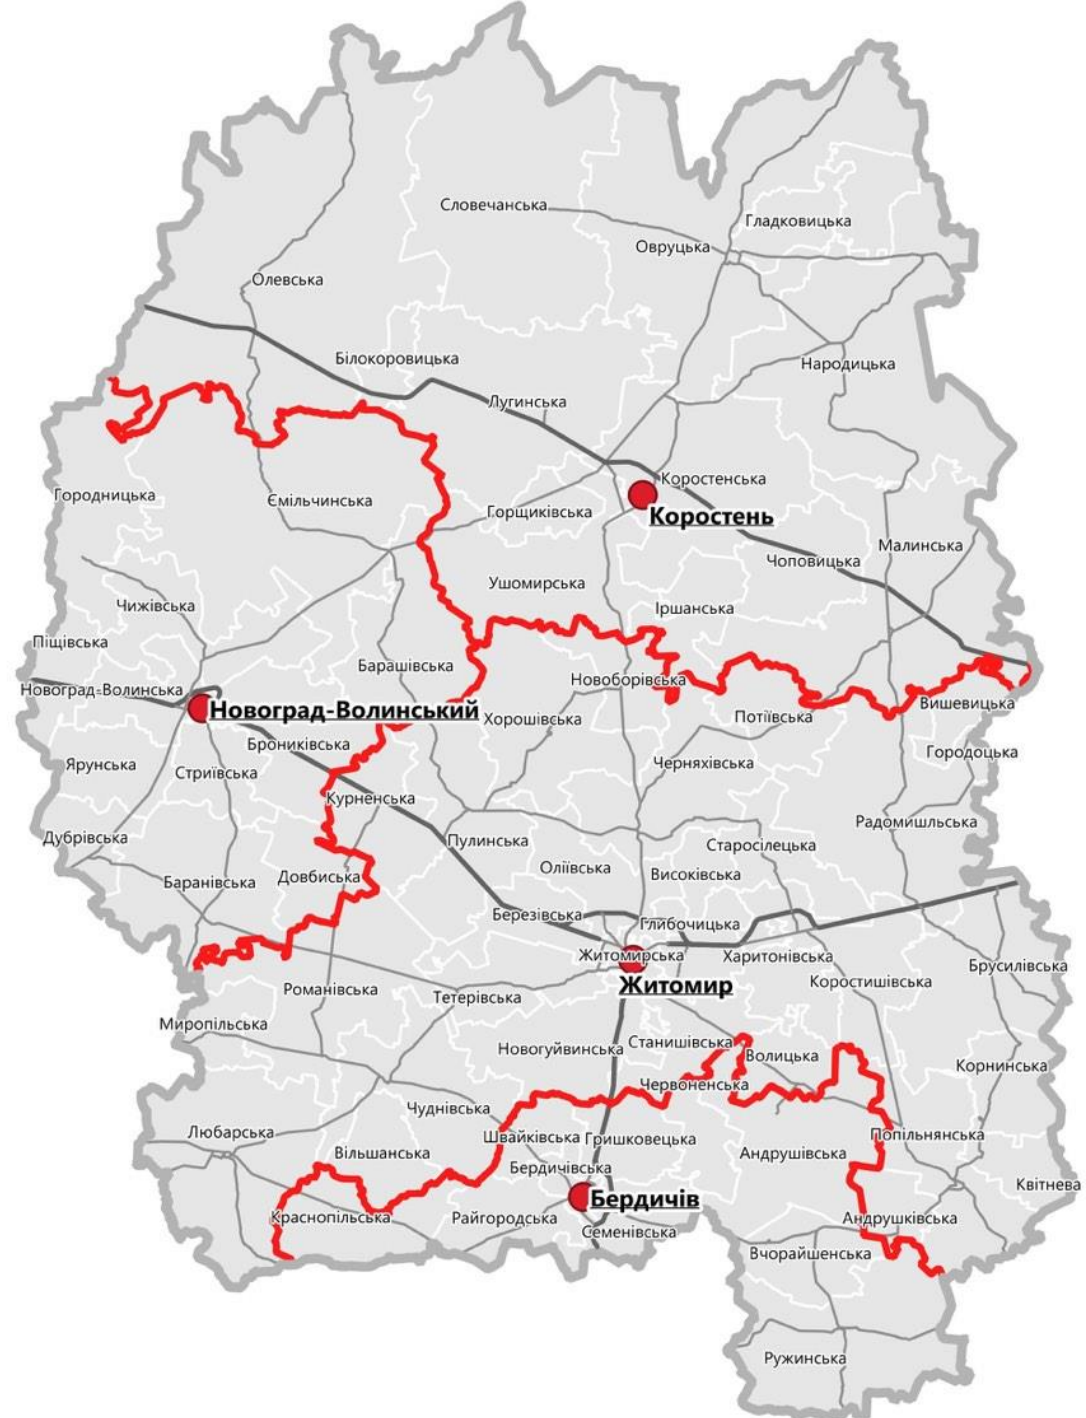

*за даними Всеукраїнського перепису населення 2001 року

Волинська область

Назва	Населення (тис.осіб)
Воладимир-Волинський	174.7
Камінь-Каширський	132.4
Ковельський	271
Луцький	457.3

Умовні позначення

- Межі проектних районів
- Центри проектних районів
- Межі тергромад, затверджених КМУ

Донецька область

Назва	Населення (тис.осіб)
Бахмутський	201.2
Волноваський	146
Горлівський	690.6
Донецький	1503.4
Кальміуський	122.6
Краматорський	568
Маріупольський	521.1
Покровський	413

Умовні позначення

- Межі проектних районів
- Центри проектних районів
- Межі територіальних громад, затверджених КМУ

Житомирська область

Назва	Населення (тис.осіб)
Бердичівський	163.6
Житомирський	622.8
Коростенський	262.1
Новоград-Волинський	171.7