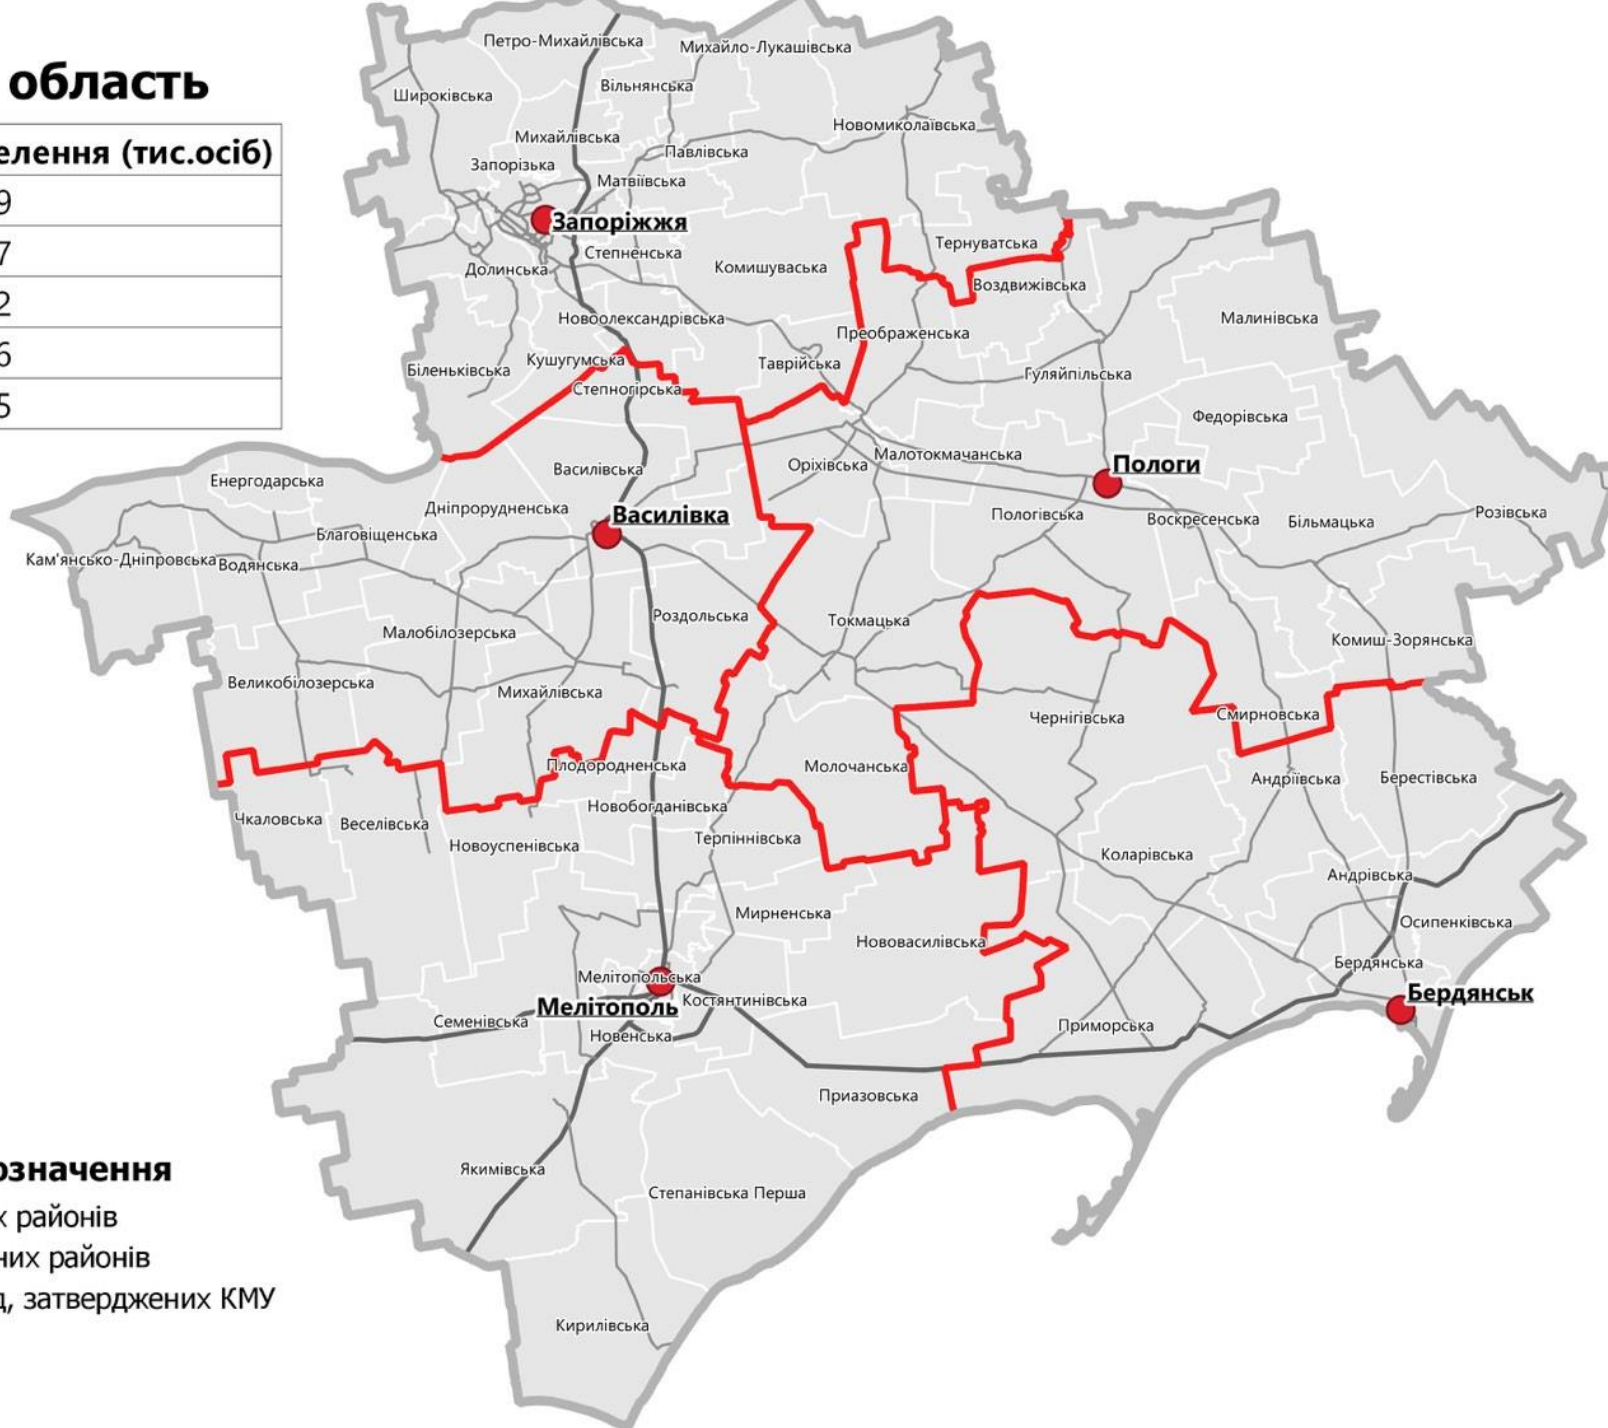

Запорізька область

Назва	Населення (тис.осіб)
Бердянський	183.9
Василівський	188.7
Запорізький	874.2
Мелітопольський	286.6
Пологівський	172.5

1. **Умовні позначення**
2. ▭ Межі проектних районів
   - Центри проектних районів
   - ▭ Межі тергромад, затверджених КМУ