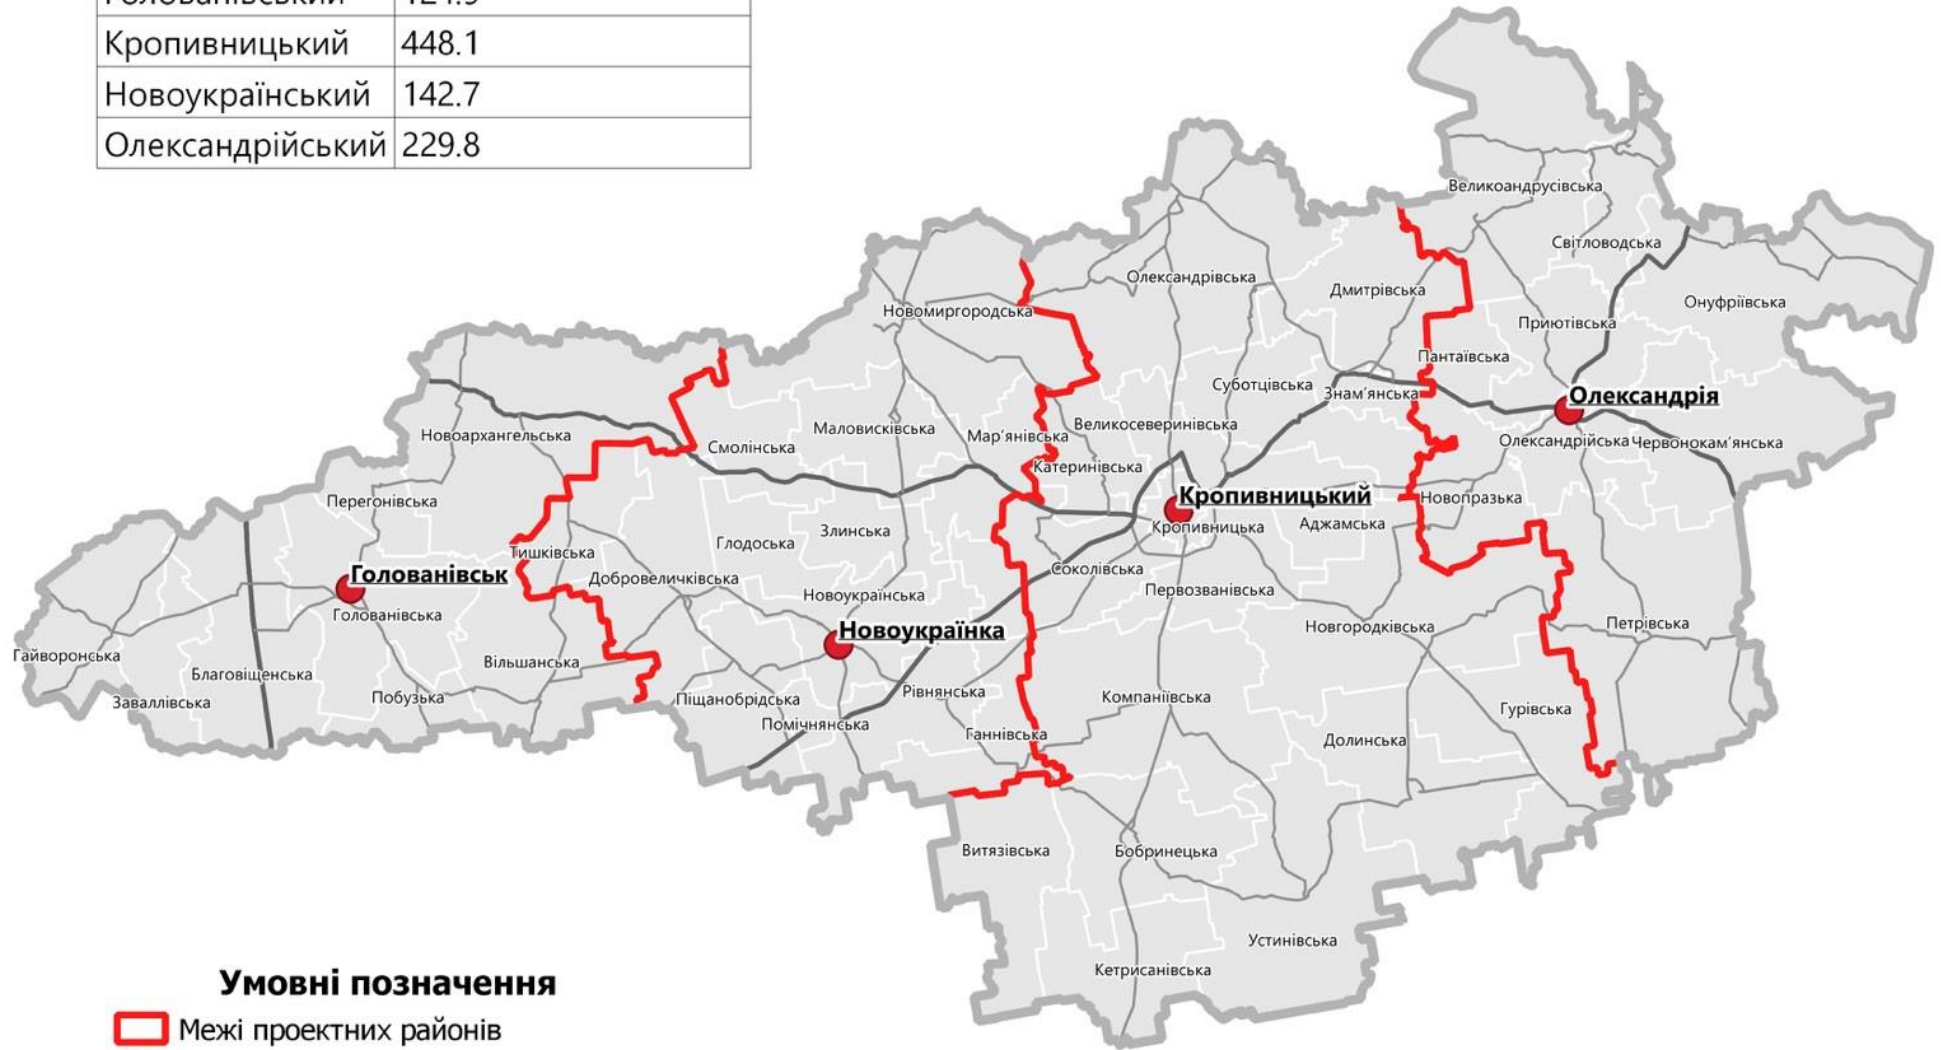

Кіровоградська область

Назва	Населення (тис.осіб)
Голованівський	124.9
Кропивницький	448.1
Новоукраїнський	142.7
Олександрійський	229.8

Умовні позначення

- Межі проектних районів
- Центри проектних районів
- Межі тергромад, затверджених КМУ