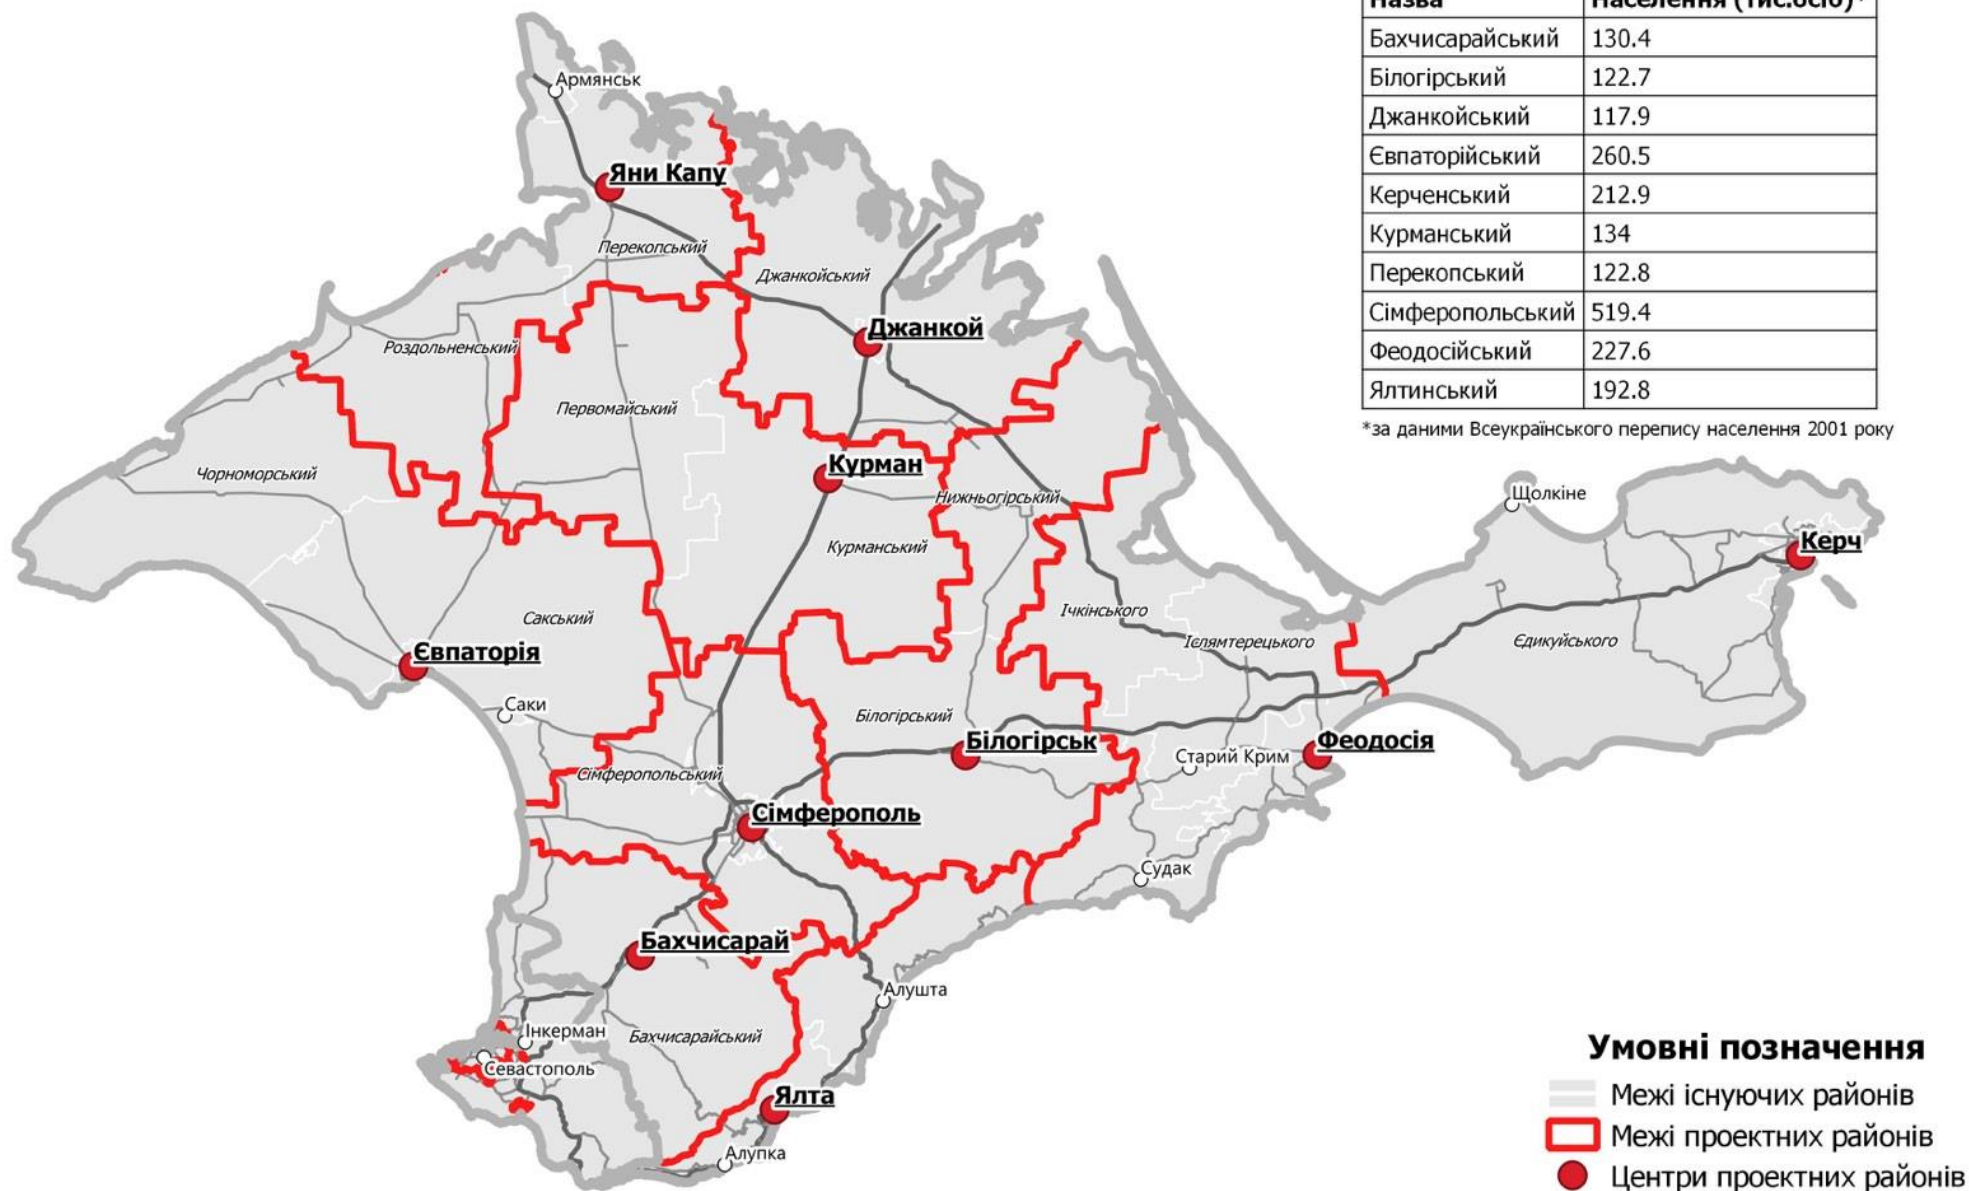

Автономна Республіка Крим

Назва	Населення (тис.осіб)*
Бахчисарайський	130.4
Білогірський	122.7
Джанкойський	117.9
Євпаторійський	260.5
Керченський	212.9
Курманський	134
Перекопський	122.8
Сімферопольський	519.4
Феодосійський	227.6
Ялтинський	192.8

*за даними Всеукраїнського перепису населення 2001 року

Волинська область

Назва	Населення (тис.осіб)
Воладимир-Волинський	174.7
Камінь-Каширський	132.4
Ковельський	271
Луцький	457.3

Умовні позначення

- Межі проектних районів
- Центри проектних районів
- Межі тергромад, затверджених КМУ

Донецька область

Назва	Населення (тис.осіб)
Бахмутський	201.2
Волноваський	146
Горлівський	690.6
Донецький	1503.4
Кальміуський	122.6
Краматорський	568
Маріупольський	521.1
Покровський	413

Умовні позначення

Чернівецька область

Назва	Населення (тис.осіб)
Вижницький	91
Дністровський	157.8
Чернівецький	655.6

Чернігівська область

Назва	Населення (тис.осіб)
Корюківський	91.7
Ніжинський	228.7
Новгород-Сіверський	66.4
Прилуцький	158.2
Чернігівський	460.9