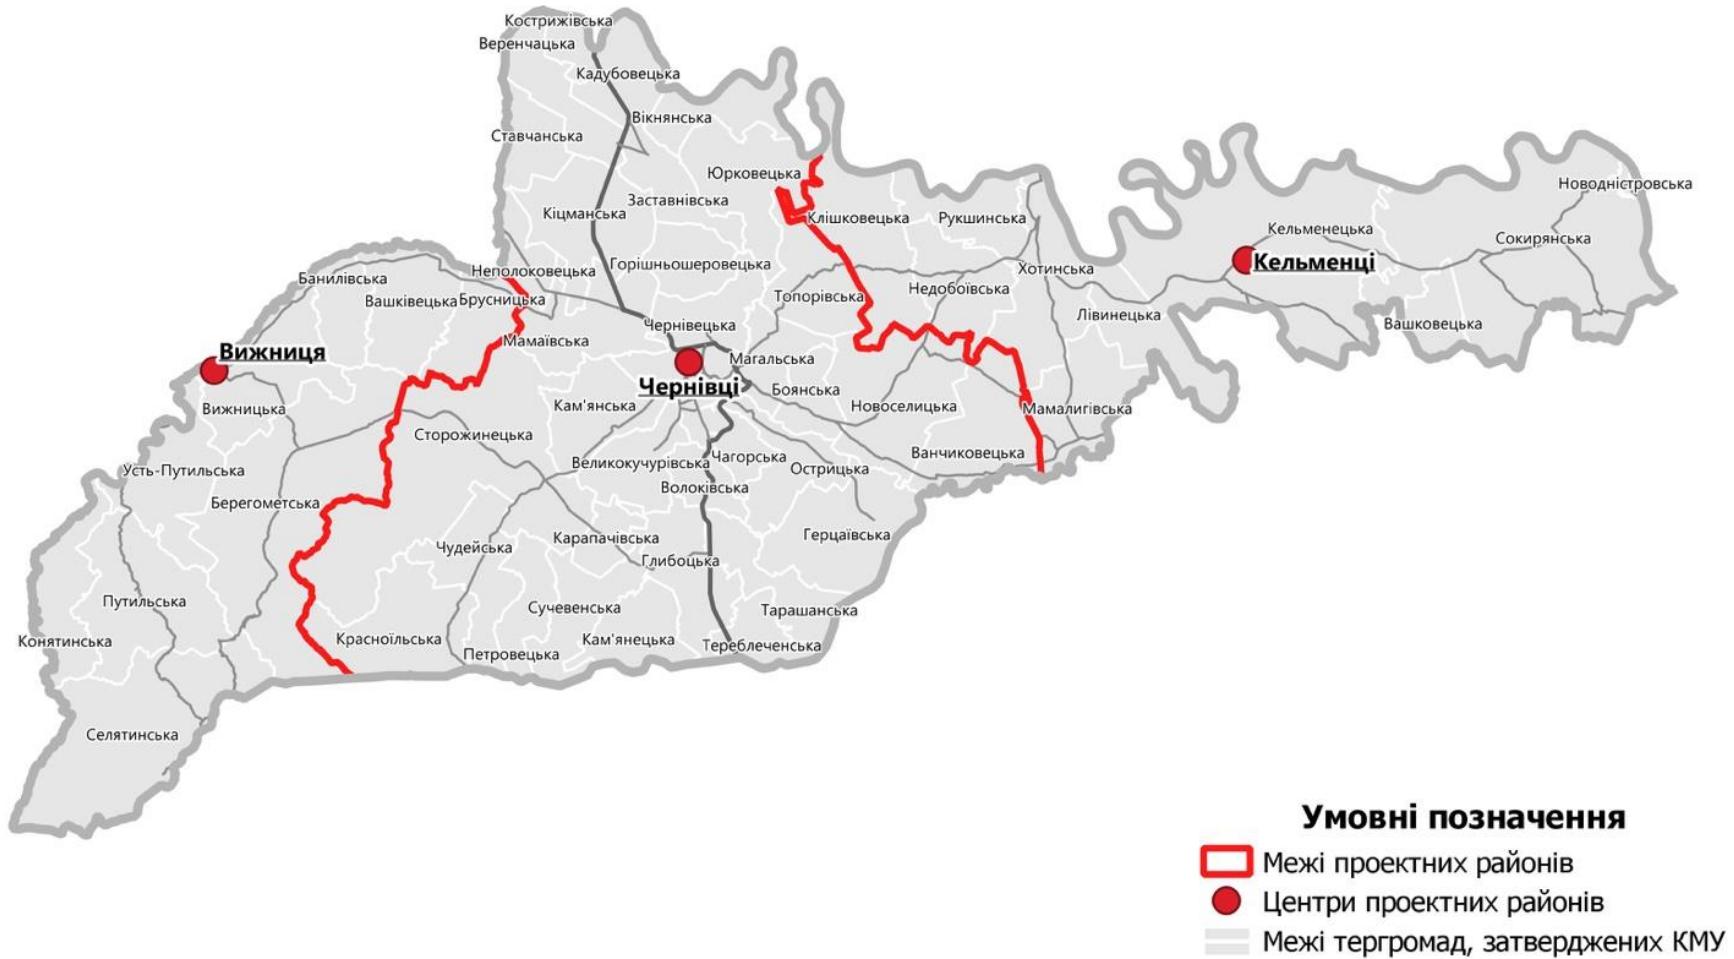

Чернівецька область

Назва	Населення (тис.осіб)
Вижницький	91
Дністровський	157.8
Чернівецький	655.6

Чернігівська область

Назва	Населення (тис.осіб)
Корюківський	91.7
Ніжинський	228.7
Новгород-Сіверський	66.4
Прилуцький	158.2
Чернігівський	460.9