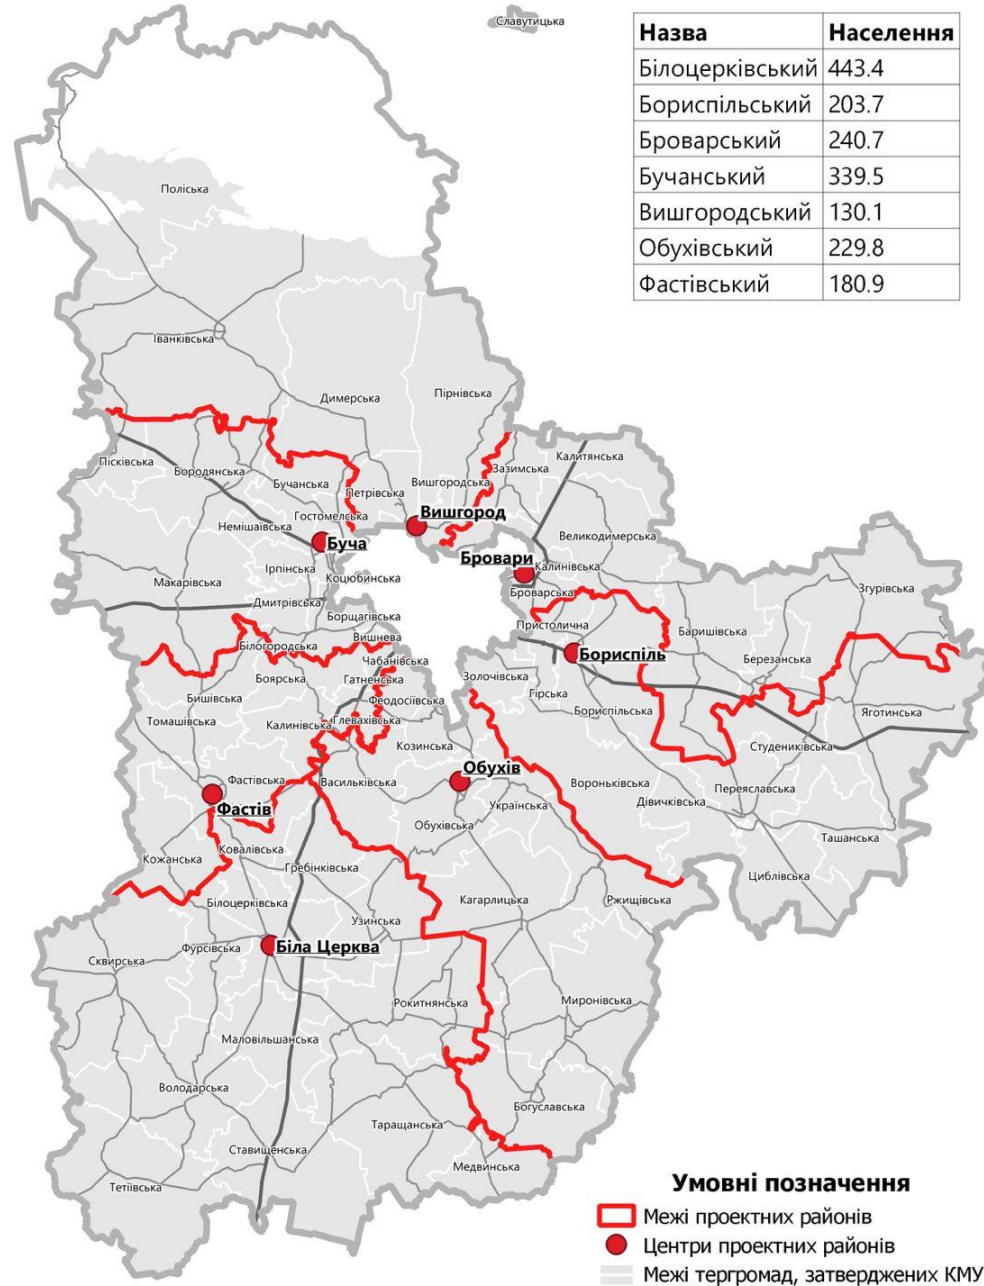

Київська область

Кіровоградська область

Назва	Населення (тис.осіб)
Голованівський	124.9
Кропивницький	448.1
Новоукраїнський	142.7
Олександрійський	229.8